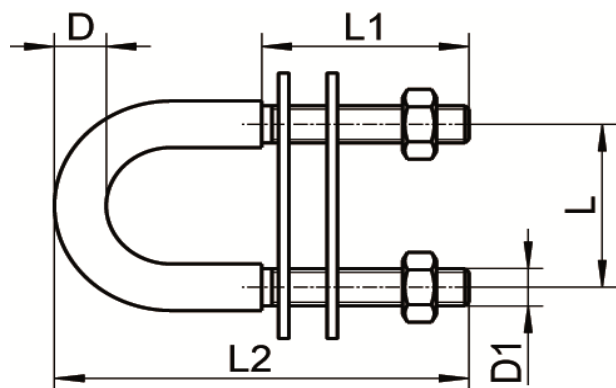

ART. M8230

Cavallotti a "U" aisi 316 / A4

Sailboat "U" bolts aisi 316 / A4

Golfari da alaggio

Box

Master carton

Pallet

Codice Articolo Item Number	D1 (mm)	D (mm)	L (mm)	L1 (mm)	L2 (mm)	Carico rottura (Kg) Breaking Load (Kg)	Box	Master carton	Pallet
M8230-4-4*30	4	5	30	30	62	700	10	150	6000
M8230-4-5*48	5	6	36	48	78	1000	10	100	4000
M8230-4-6*42	6	8	36	42	80	1500	10	100	4000
M8230-4-8*40	8	10	35	40	80	3050	10	100	4000
M8230-4-8*52	8	10	45	52	100	3050	10	60	2400
M8230-4-10*35	10	12	50	35	90	4550	5	30	1200
M8230-4-10*80	10	12	50	80	130	4550	5	30	1200
M8230-4-12*85	12	14	60	85	150	7100	5	20	800