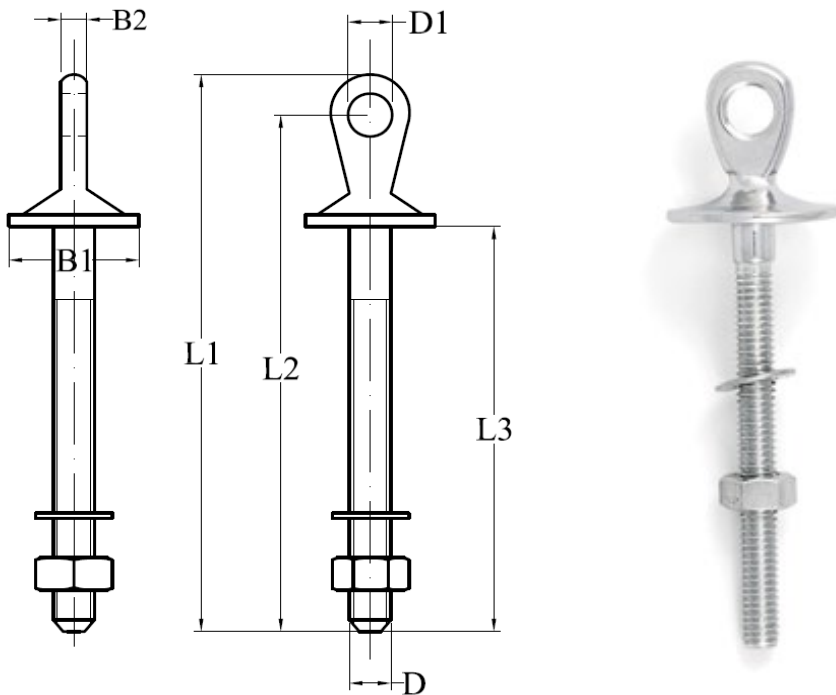

ART. M8032  
 Golfari stampati con collare, aisi 316 / A4  
*Small collared deck eye, aisi 316 / A4*

Codice Articolo Item Number	+/-3%		+/-3%		+/-3%		+0.2/-0		Box	Master carton
	D mm	L1 mm	L2 mm	L3 mm	B1 mm	B2 mm	D1 mm			
M8032-4-6	M6	83	76	60	25	4	6,5	10	200	
M8032-4-8	M8	110	104	80	25	5	8,5	10	100	
M8032-4-10	M10	137	125	100	30	6	10,5	10	100	

Attenzione!!! Le caratteristiche tecniche sopra riportate, sono puramente indicative e possono subire variazioni da lotto a lotto, a seconda della produzione.  
*Pay attention!! The dimensions shown in the data sheets are subject to minimal variations (different production line batch).*