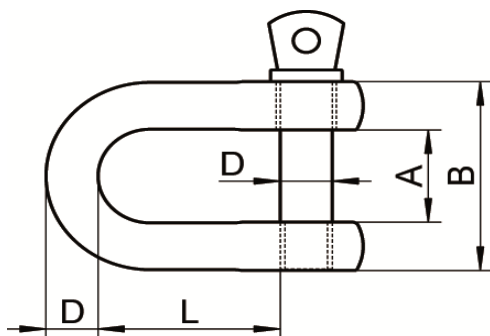

ART. M8258

Grilli dritti, aisi 316 / A4

*D-shackles, aisi 316 / A4*

Maniglioni

Attenzione!!! Le caratteristiche tecniche riportate,

sono puramente indicative e possono subire variazioni da lotto a lotto, a seconda della produzione.

*Pay attention!! The dimensions shown in the data sheets are subject to minimal variations (different production line batch).*

Codice Articolo  
Item Number

D (mm) A (mm) L (mm) B (mm)

Carico di lavoro (Kg)  
working Load (Kg)

Carico rottura (Kg)  
Breaking Load (Kg)

Box

Master carton

Pallet

disponibile anche Linea Blister  
also available Blister Line

Codice Articolo  
Item Number

Box

INOXPOINT

Codice Articolo Item Number	D (mm)	A (mm)	L (mm)	B (mm)	Carico di lavoro (Kg) working Load (Kg)	Carico rottura (Kg) Breaking Load (Kg)	Box	Master carton	Pallet	Codice Articolo Item Number	Box
M8258-4-4	4	8	14	16	90	550	50	2000	80000	B569	10 Blister (1 blister = 2 pz)
M8258-4-5	5	10	17	20	100	900	50	1000	40000	B570	10 Blister (1 blister = 2 pz)
M8258-4-6	6	12	21	24	150	1300	50	750	30000	B571	10 Blister (1 blister = 2 pz)
M8258-4-7	7	14	24	28	200	1800	20	400	16000	B572	10 Blister (1 blister = 2 pz)
M8258-4-8	8	16	28	32	250	2400	10	200	8000	B573	10 Blister (1 blister = 2 pz)
M8258-4-10	10	20	35	40	500	3800	10	150	6000	B574	10 Blister (1 blister = 1 pz)
M8258-4-12	12	24	42	48	600	5550	5	75	3000		
M8258-4-13	13	26	45	52	800	6550	5	60	2400		
M8258-4-16	16	32	55	64	1100	7600	5	30	1200		
M8258-4-19	19	38	66	76	1600	9950	1	25	1000		
M8258-4-22	22	44	77	88	2500	13850	1	15	600		
M8258-4-25	25	50	87	100	3000	22800	1	10	400		