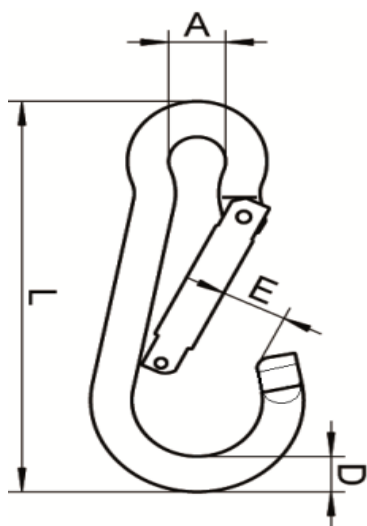

# ART. M8001

Moschettoni (Connettori) leva dritta, produzione Italiana con chiusura "senza impigli", aisi 316 / A4

*Straight gate Carabiners (Connectors), made in Italy with "no snagging" closure, aisi 316 / A4*

Codice Articolo Item Number	D (mm)	L (mm)	A (mm)	E (mm)	Carico di lavoro (Kg) working Load (Kg)	Carico rottura (Kg)* Breaking Load (Kg)*	Box	Master carton
M8001-4-5*50	5	50	8	7	/	120	50	750
M8001-4-6*60	6	60	8,5	8	/	120	20	400
M8001-4-7*70	7	72	10,5	10	/	180	20	300
M8001-4-8*80	8	80	11,5	10	200	800	20	200
M8001-4-10*100	10	103	14	15,5	300	1200	10	100
M8001-4-11*120	10,5	121	17	17	500	2000	10	60
M8001-4-13*160	13	160	22,5	30	600	2400	10	20

\* carico di rottura dei connettori lungo l'asse maggiore con leva chiusa

\*The Breaking strength of connectors along the major axis with gate closed