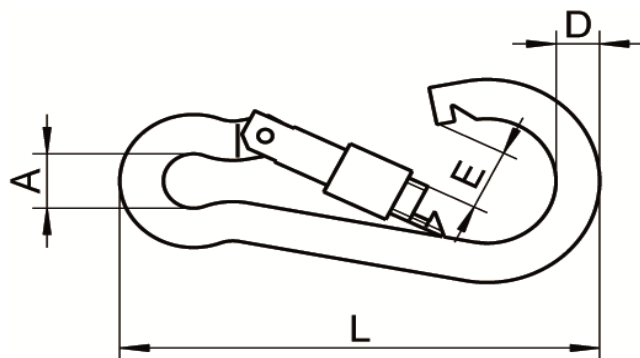

ART. M8004

Moschettoni (Connettori) leva dritta con ghiera a vite, aisi 316 / A4

Straight gate Carabiners (Connectors) with screw sleeve, aisi 316 / A4

Codice Articolo <i>Item Number</i>	D (mm)	L (mm)	A (mm)	E (mm)	Carico di lavoro (Kg) <i>working Load (Kg)</i>	Carico rottura (Kg) <i>Breaking Load (Kg)</i>	 Box	 Master carton	 Pallet
M8004-4-5*50	5	50	8	7	50	300	50	500	20000
M8004-4-6*60	6	60	9	8	70	500	20	400	16000
M8004-4-8*80	8	80	12	9	125	750	20	200	8000
M8004-4-10*100	10	100	15	12	200	1200	10	100	4000
M8004-4-12*120	11	120	18	16	250	1650	10	60	2400

Molle in **AISI 304**
AISI 304 springs

Attenzione!!! Le caratteristiche tecniche riportate, sono puramente indicative e possono subire variazioni da lotto a lotto, a seconda della produzione.
Pay attention!! The dimensions shown in the data sheets are subject to minimal variations (different production line batch).