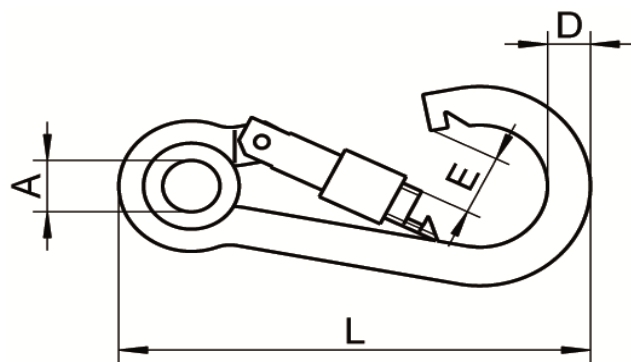

ART. M8005

Moschettoni (Connettori) leva dritta con ghiera a vite e occhio, aisi 316 / A4

Straight gate Carabiners (Connectors) with screw sleeve and hole, aisi 316 / A4

Codice Articolo <i>Item Number</i>	D (mm)	L (mm)	A (mm)	E (mm)	Carico di lavoro (Kg) <i>working Load (Kg)</i>	Carico rottura (Kg) <i>Breaking Load (Kg)</i>	 Box	 Master carton	 Pallet
M8005-4-6*60	6	60	7	8	70	300	20	400	16000
M8005-4-8*80	8	80	10	9	125	600	20	200	8000
M8005-4-10*100	10	100	13	12	200	800	10	100	4000
M8005-4-11*120	11	120	14,5	16	250	1400	10	60	/

Molle in **AISI 304**
AISI 304 springs

Attenzione!!! Le caratteristiche tecniche riportate, sono puramente indicative e possono subire variazioni da lotto a lotto, a seconda della produzione.

Pay attention!! The dimensions shown in the data sheets are subject to minimal variations (different production line batch).