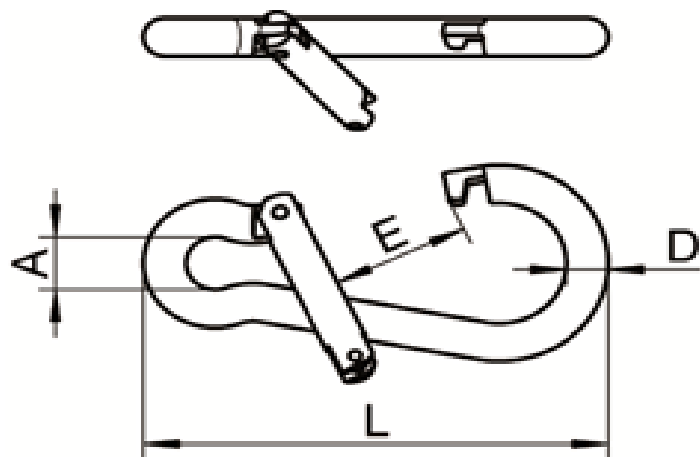

ART. M8010

Moschettoni (Connettori) leva dritta con apertura laterale aisi 316 / A4

Spring Hooks (Connectors) with side opening, aisi 316 / A4

Codice Articolo <i>Item Number</i>	D (mm)	L (mm)	A (mm)	E (mm)	Carico di lavoro (Kg) <i>working Load (Kg)</i>	Carico rottura (Kg) <i>Breaking Load (Kg)</i>	 Box	 Master carton	 Pallet
M8010-4-8*80	8	80	12	19	125	750	20	200	8000
M8010-4-10*100	10	100	15	22	200	1200	10	100	4000
M8010-4-11*120	11	120	18	26	250	1400	10	60	/

Molle in **AISI 304**
AISI 304 springs

Attenzione!!! Le caratteristiche tecniche riportate, sono puramente indicative e possono subire variazioni da lotto a lotto, a seconda della produzione.
Pay attention!! The dimensions shown in the data sheets are subject to minimal variations (different production line batch).