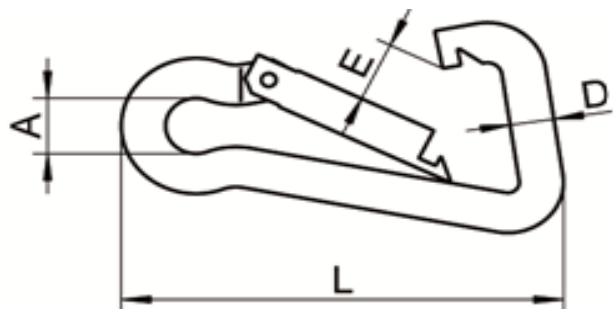

ART. M8054

Moschettoni (Connettori) leva dritta con forma asimmetrica, aisi 316 / A4

*Spring Hooks (Connectors) with asymmetric shape, aisi 316 / A4*

Codice Articolo <i>Item Number</i>	D (mm)	L (mm)	A (mm)	E (mm)	Carico di lavoro (Kg) <i>working Load (Kg)</i>	Carico rottura (Kg) <i>Breaking Load (Kg)</i>	 Box	 Master carton	 Pallet
M8054-4-6*60	6	60	9	10	70	500	20	400	16000
M8054-4-8*80	8	80	12	13	125	750	20	120	4800
M8054-4-10*100	10	100	15	18	200	1200	10	60	2400
M8054-4-11*120	11	120	18	24	250	1400	10	60	/

Molle in **AISI 304**  
*AISI 304 springs*

Attenzione!!! Le caratteristiche tecniche riportate, sono puramente indicative e possono subire variazioni da lotto a lotto, a seconda della produzione.  
*Pay attention!! The dimensions shown in the data sheets are subject to minimal variations (different production line batch).*