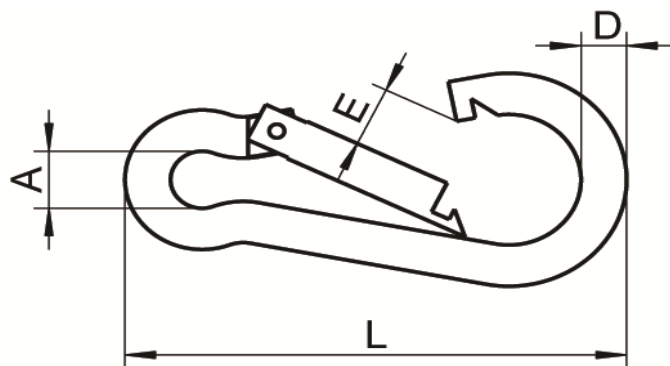

ART. M8249

Moschettoni (Connettori) leva dritta con forma simmetrica classica, aisi 316 / A4

Straight gate Carabiners (Connectors) with symmetric classcal shape, aisi 316 / A4

disponibile anche Linea Blister

also available Blister Line

INOXPOINT

Codice Articolo Item Number	D (mm)	L (mm)	A (mm)	E (mm)	Carico di lavoro (Kg) working Load (Kg)	Carico rottura (Kg)* Breaking Load (Kg)*	 Box	 Master carton	 Pallet	Codice Articolo Item Number	Box
M8249-4-4*40	4	40	6	6	30	230	20	800	32000		
M8249-4-5*50	5	50	8	7	45	400	20	800	32000	B591	10 Blister (1 blister = 1 pz)
M8249-4-6*60	6	60	9	8	60	480	20	400	16000	B592	10 Blister (1 blister = 1 pz)
M8249-4-7*70	7	70	10	8	90	600	20	300	12000	B593	10 Blister (1 blister = 1 pz)
M8249-4-8*80	8	80	12	9	110	850	20	200	8000	B594	10 Blister (1 blister = 1 pz)
M8249-4-10*100	10	100	15	12	180	1150	10	100	4000		
M8249-4-11*120	11	120	18	16	220	1250	10	60	2400		

Molle in AISI 304
AISI 304 springs

Attenzione!!! Le caratteristiche tecniche sopra riportate, sono puramente indicative e possono subire variazioni da lotto a lotto, a seconda della produzione.

Pay attention!! The dimensions shown in the data sheets are subject to minimal variations (different production line batch).