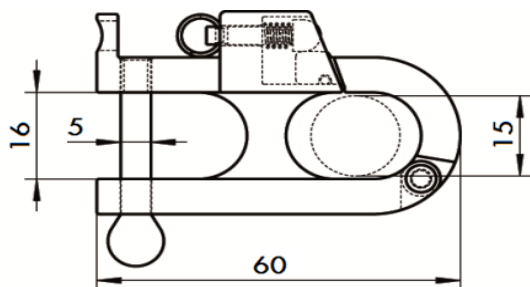

ART. M8263

Moschettone per sci nautico a sgancio rapido, aisi 316 / A4

Waterski-Hook, quick release aisi 316 / A4

Codice Articolo <i>Item Number</i>	Carico di lavoro (Kg) <i>working Load (Kg)</i>	Carico rottura (Kg) <i>Breaking Load (Kg)</i>	 Box	 Master carton	 Pallet
M8263-4	200	450	5	150	6000

Molle in **AISI 304**
AISI 304 springs

Attenzione!!! Le caratteristiche tecniche riportate,
sono puramente indicative e possono subire
variazioni da lotto a lotto, a seconda della produzione.

*Pay attention!! The dimensions shown in the data sheets are subject
to minimal variations (different production line batch).*