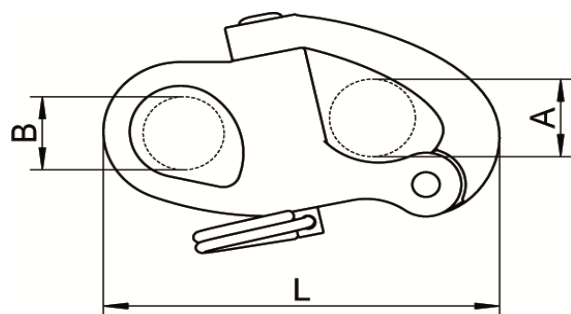

ART. M8297

Moschettoni per spinnaker o drizza a sgancio rapido aisi 316 / A4

Eye snap shackles, quick release aisi 316 / A4

Codice Articolo <i>Item Number</i>	A (mm)	L (mm)	B (mm)	Carico di lavoro (Kg) <i>working Load (Kg)</i>	Carico rottura (Kg) <i>Breaking Load (Kg)</i>	 Box	 Master carton	 Pallet
M8297-4-52	12	52	9	450	1100	10	300	12000
M8297-4-66	16	70	12	650	1600	5	150	6000
M8297-4-96	22	96	16	950	2300	5	50	2000

Molle in **AISI 304**
AISI 304 springs

Attenzione!!! Le caratteristiche tecniche riportate, sono puramente indicative e possono subire variazioni da lotto a lotto, a seconda della produzione.
Pay attention!! The dimensions shown in the data sheets are subject to minimal variations (different production line batch).