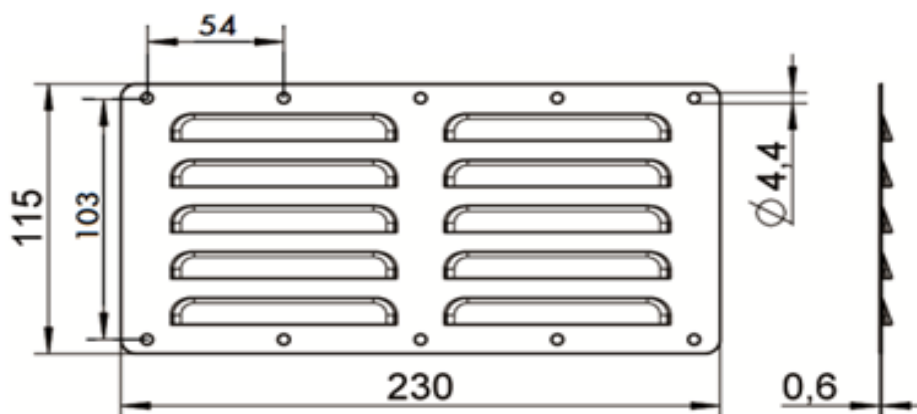

ART. M8057 C

Aeratore tipo C aisi 304 / A2

*Louvered vent type C aisi 304 / A2*

Codice Articolo <i>Item Number</i>	 Box	 Master carton	 Pallet
M8057-2-C	5	100	4000

Attenzione!!! Le dimensioni riportate nelle schede tecniche, possono subire variazioni minime da lotto a lotto e a seconda della produzione.

In particolare, non praticare i fori prima di ricevere il prodotto.

*Pay attention!! The dimensions shown in the data sheets are subject to minimal variations (different production line batch).*

*In particular, do not drill the holes before receiving the product.*