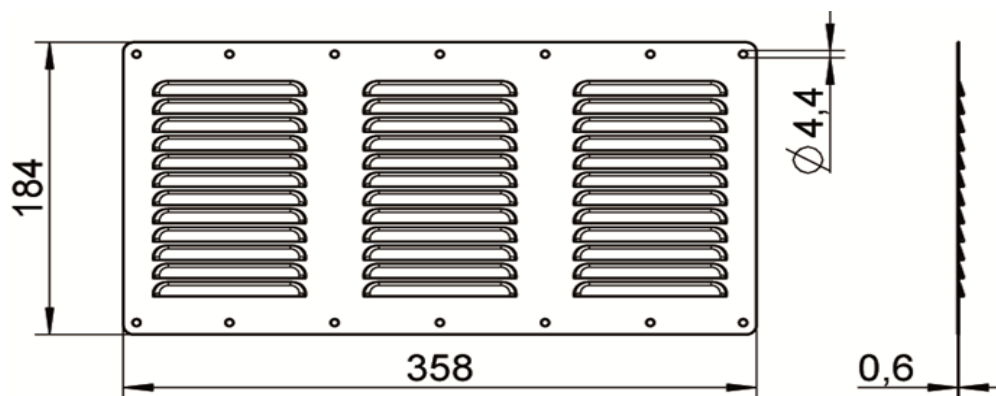

ART. M8057 D

Aeratore tipo D aisi 304 / A2

Louvered vent type D aisi 304 / A2

Codice Articolo <i>Item Number</i>	 Box	 Master carton	 Pallet
M8057-2-D	5	50	1600

Attenzione!!! Le dimensioni riportate nelle schede tecniche, possono subire variazioni minime da lotto a lotto e a seconda della produzione.

In particolare, non praticare i fori prima di ricevere il prodotto.

Pay attention!! The dimensions shown in the data sheets are subject to minimal variations (different production line batch).

In particular, do not drill the holes before receiving the product.