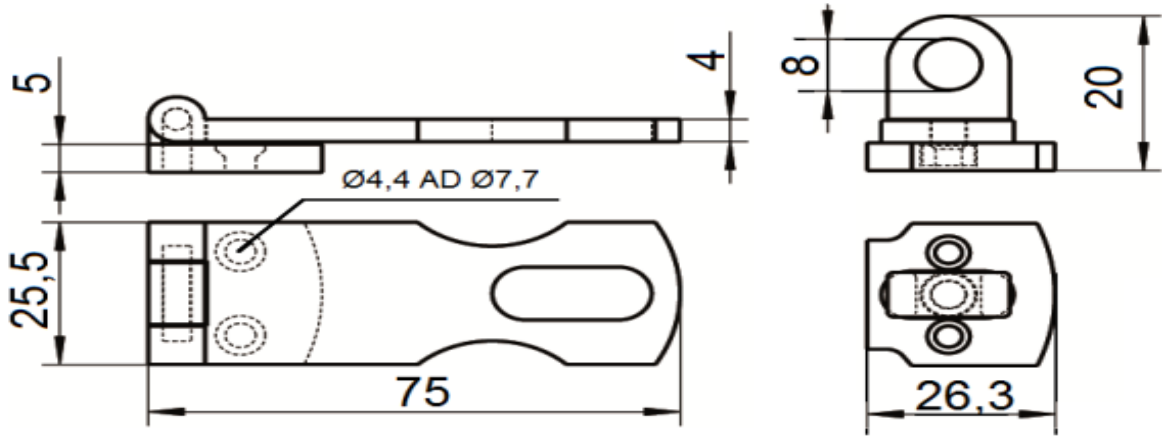

M8050

Chiusura porta lucchetto aisi 316 / A4

Swivel hasp aisi 316 / A4

M8050

Codice Articolo  
*Item Number*

**Box**

M8050-4

4