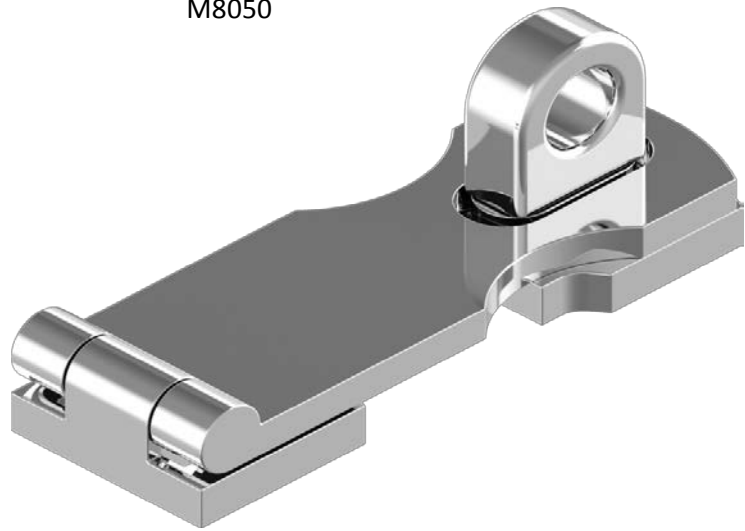

M8050

Chiusura porta lucchetto aisi 316 / A4

Swivel hasp aisi 316 / A4

M8050

Codice Articolo  
*Item Number*

**Box**

M8050-4

4