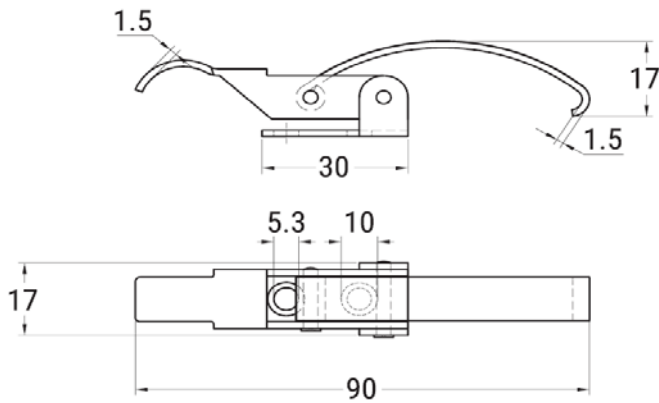

ART. M8053

Chiusura a leva tipo C aisi 304 / A2

Toggle latch type C aisi 304 / A2

Codice Articolo <i>Item Number</i>	Carico massimo di lavoro <i>Max safe load</i> (Kg ca.)	Carico massimo di tensione <i>Ultimate Tension</i> (Kg ca.)	 Box	 Master carton	 Pallet
M8053-2-C	50	91	12	180	7200

Attenzione!!! Le dimensioni riportate nelle schede tecniche, possono subire variazioni minime da lotto a lotto e a seconda della produzione.

In particolare, non praticare i fori prima di ricevere il prodotto.

Pay attention!! The dimensions shown in the data sheets are subject to minimal variations (different production line batch).

In particular, do not drill the holes before receiving the product.