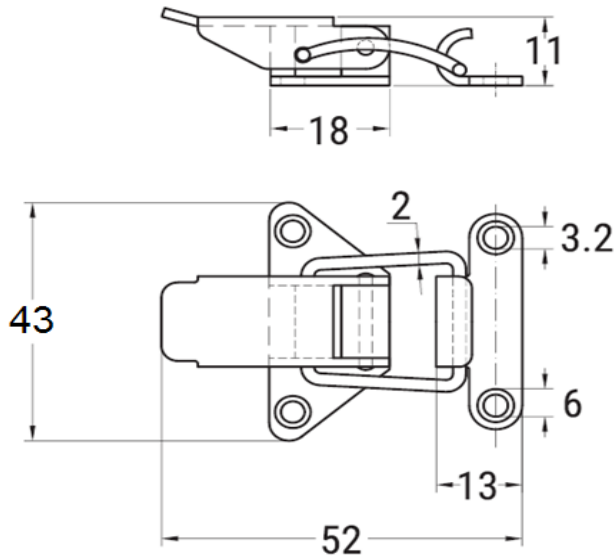

ART. M8053

Chiusura a leva tipo D aisi 304 / A2

Toggle latch type D aisi 304 / A2

Codice Articolo
Item Number

Carico massimo di lavoro
Max safe load
(Kg ca.)

Carico massimo di tensione
Ultimate Tension
(Kg ca.)

Box

Master carton

Pallet

M8053-2-D

56

152

12

360

14400

Attenzione!!! Le dimensioni riportate nelle schede tecniche, possono subire variazioni minime da lotto a lotto e a seconda della produzione.

In particolare, non praticare i fori prima di ricevere il prodotto.

Pay attention!! The dimensions shown in the data sheets are subject to minimal variations (different production line batch).

In particular, do not drill the holes before receiving the product.

last edit 12/06/2019