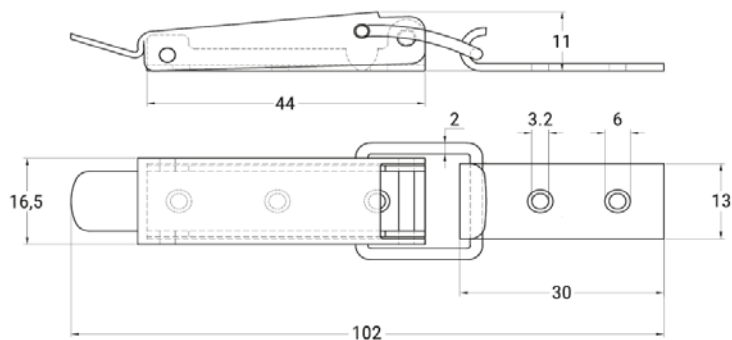

ART. M8053

Chiusura a leva tipo F aisi 304 / A2

Toggle latch type F aisi 304 / A2

Codice Articolo
Item Number

Carico massimo di lavoro
Max safe load
(Kg ca.)

Carico massimo di tensione
Ultimate Tension
(Kg ca.)

Box

Master carton

M8053-2-F

56

132

12

240

Attenzione!!! Le dimensioni riportate nelle schede tecniche, possono subire variazioni minime da lotto a lotto e a seconda della produzione.

In particolare, non praticare i fori prima di ricevere il prodotto.

Pay attention!! The dimensions shown in the data sheets are subject to minimal variations (different production line batch).

In particular, do not drill the holes before receiving the product.