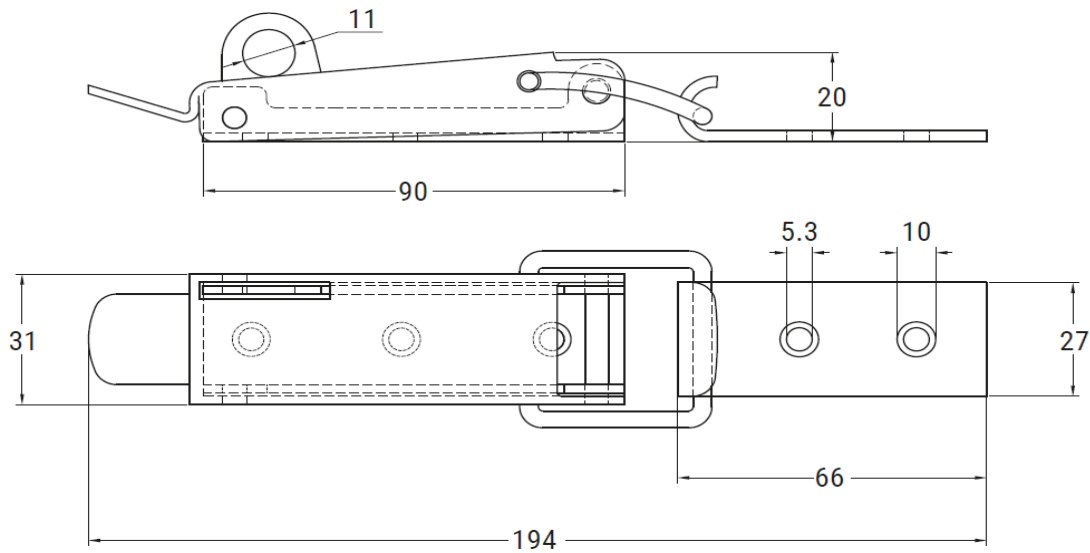

ART. M8053

Chiusura a leva per lucchetto tipo Q aisi 304 / A2

Hasp Toggle latch type Q aisi 304 / A2

Codice Articolo <i>Item Number</i>	Carico massimo di lavoro <i>Max safe load</i> (Kg ca.)	Carico massimo di tensione <i>Ultimate Tension</i> (Kg ca.)	 Box	 Master carton	 Pallet
M8053-2-Q	203	407	12	24	960

Attenzione!!! Le dimensioni riportate nelle schede tecniche, possono subire variazioni minime da lotto a lotto e a seconda della produzione.

In particolare, non praticare i fori prima di ricevere il prodotto.

Pay attention!! The dimensions shown in the data sheets are subject to minimal variations (different production line batch).

In particular, do not drill the holes before receiving the product.