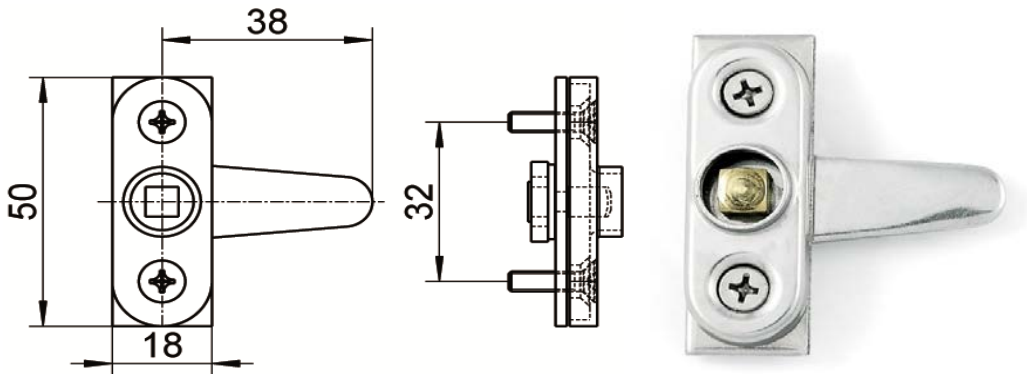

ART. M8081

Tavellino per sportelli aisi 304 / A2, perno in Ottone

Drawer Cabinet Locks square key aisi 304 / A2, Brass pin

disponibile anche Linea Blister
Also available Blister Line

INOXPOINT

Codice Articolo <i>Item Number</i>	 Box*	Codice Articolo <i>Item Number</i>	 Box**	
M8081-2	10	B986	10 Blister	(1 blister = 1 pz)

* chiave non inclusa
**Key not included*

** chiave inclusa
***key included*

Attenzione!!! Le dimensioni riportate nelle schede tecniche, possono subire variazioni minime da lotto a lotto e a seconda della produzione.
In particolare, non praticare i fori prima di ricevere il prodotto.
*Pay attention!! The dimensions shown in the data sheets are subject to minimal variations (different production line batch).
In particular, do not drill the holes before receiving the product.*