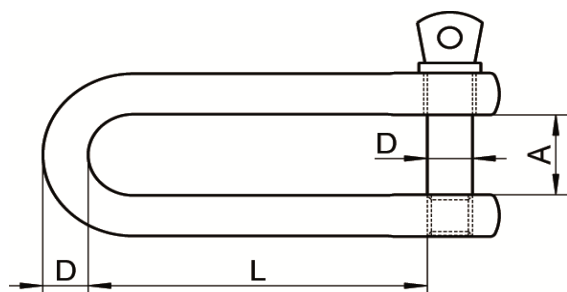

ART. M8259

Grilli dritti lunghi, aisi 316 / A4

D-long shackles, aisi 316 / A4

Maniglioni

disponibile anche Linea Blister

INOXPOINT

also available Blister Line

Codice Articolo <i>Item Number</i>	D (mm)	A (mm)	L (mm)	Carico di lavoro (Kg) <i>working Load (Kg)</i>	Carico rottura (Kg) <i>Breaking Load (Kg)</i>	 Box	 Master carton	 Pallet	Codice Articolo <i>Item Number</i>	Box	
M8259-4-4	4	8	30	90	590	20	800	32000			
M8259-4-5	5	10	37	100	800	20	400	16000	B575	10 Blister	(1 blister = 2 pz)
M8259-4-6	6	12	45	150	1200	20	300	12000	B576	10 Blister	(1 blister = 1 pz)
M8259-4-8	8	16	60	250	2000	10	150	6000	B577	10 Blister	(1 blister = 1 pz)
M8259-4-10	10	20	75	500	4050	5	75	3000			
M8259-4-12	12	24	90	600	4850	5	30	1200			

Attenzione!!! Le caratteristiche tecniche riportate, sono puramente indicative e possono subire variazioni da lotto a lotto, a seconda della produzione.

Pay attention!! The dimensions shown in the data sheets are subject to minimal variations (different production line batch).