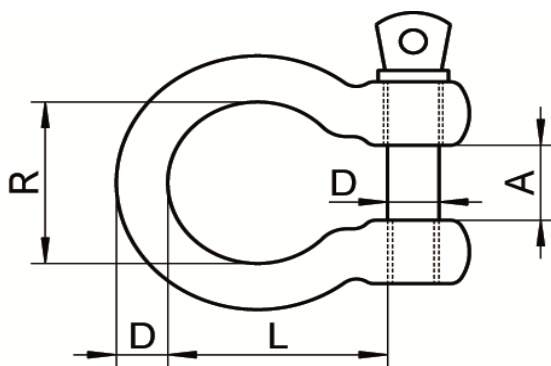

ART. M8260

Grilli a cetra, aisi 316 / A4

*Bow shackles, aisi 316 / A4*

Maniglioni

disponibile anche Linea Blister

also available Blister Line

**INOXPOINT**

Codice Articolo <i>Item Number</i>	D (mm)	A (mm)	L (mm)	R (mm)	Carico di lavoro (Kg) <i>working Load (Kg)</i>	Carico rottura (Kg) <i>Breaking Load (Kg)</i>	 Box	 Master carton	 Pallet	Codice Articolo <i>Item Number</i>	Box
M8260-4-4	4	8	14	14	90	650	20	800	32000	B578	10 Blister (1 blister = 2 pz)
M8260-4-5	5	10	17	17	100	950	20	800	32000	B579	10 Blister (1 blister = 2 pz)
M8260-4-6	6	12	21	21	150	1450	20	600	24000	B580	10 Blister (1 blister = 1 pz)
M8260-4-8	8	16	28	28	250	2450	10	200	8000	B581	10 Blister (1 blister = 1 pz)
M8260-4-10	10	20	34	35	500	3950	10	150	6000	B582	10 Blister (1 blister = 1 pz)
M8260-4-12	12	24	42	42	600	5950	5	75	3000		
M8260-4-13	13	26	45	45	800	6550	5	50	2000		
M8260-4-16	16	32	56	56	1100	9950	1	35	1400		