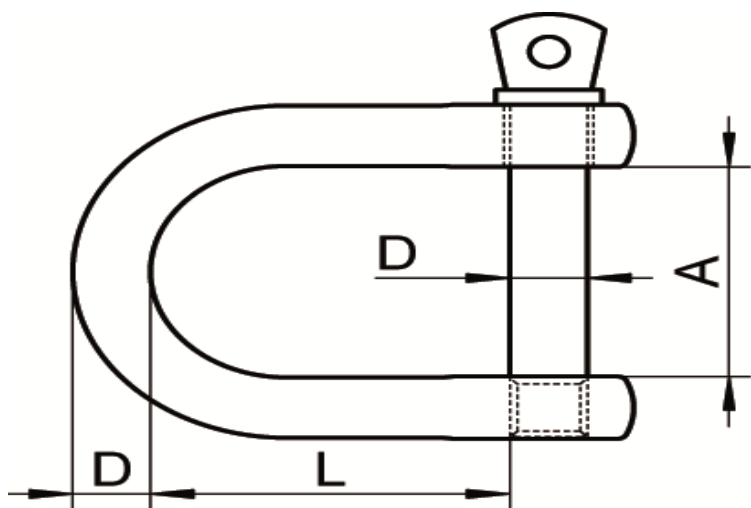

M8269

Grilli larghi, aisi 316 / A4

 Maniglioni

Wide type D shackle, aisi 316 / A4

Codice Articolo
Item Number

D
(mm)

A
(mm)

L
(mm)

Carico di lavoro (Kg)
working Load (Kg)

Carico rottura (Kg)
Breaking Load (Kg)

Box

Master carton

8269-4-5	5	25	22	100	900	10	300
8269-4-6	6	24	33	150	1300	10	300
8269-4-8	8	28	32	250	2400	10	200
8269-4-10	10	40	55	500	3800	10	60