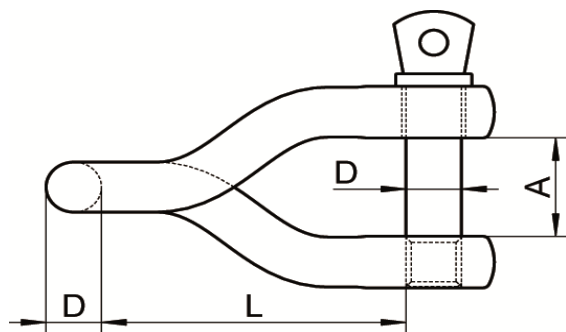

ART. M8288

Grilli ritorti, **aisi 316 / A4**

 *Maniglioni*

Codice Articolo	D (mm)	A (mm)	L (mm)	Carico di lavoro (Kg)	Carico rottura (Kg)			
						Box	Master carton	Pallet
M8288-4-4	4	8	22	90	650	20	800	32000
M8288-4-5	5	10	27	100	950	20	400	16000
M8288-4-6	6	12	31	150	1450	20	300	12000
M8288-4-8	8	16	44	250	2450	10	150	6000
M8288-4-10	10	20	55	500	4450	10	60	2400
M8288-4-12	12	24	66	600	6950	5	30	/