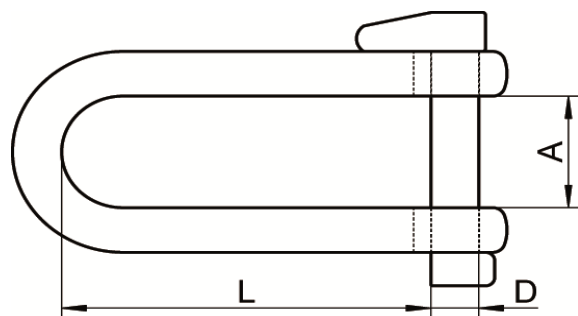

ART. M8359

Maniglioni

Grilli con perno rapido, aisi 316 / A4

Key pin shackles, aisi 316 / A4

Codice Articolo
Item Number

D
(mm)

A
(mm)

L
(mm)

B
(mm)

Carico di lavoro (Kg)
working Load (Kg)

Carico rottura (Kg)
Breaking Load (Kg)

Box

Master carton

Pallet

Codice Articolo Item Number	D (mm)	A (mm)	L (mm)	B (mm)	Carico di lavoro (Kg) working Load (Kg)	Carico rottura (Kg) Breaking Load (Kg)	Box	Master carton	Pallet
M8359-4-5	5	12	37	20	100	800	10	300	12000
M8359-4-6	6	15	43	24	150	1200	10	200	8000
M8359-4-8	8	20	60	32	250	2000	10	100	4000