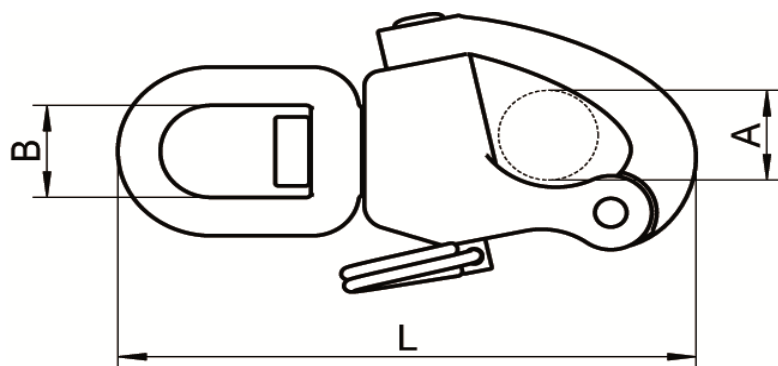

ART. M8252

Moschettoni girevoli per spinnaker o drizza, a sgancio rapido, aisi 316 /A4

Eye Swivel snap shackles, quick release aisi 316 / A4

disponibile anche Linea Blister

INOXPOINT

also available Blister Line

Codice Articolo <i>Item Number</i>	L (mm)	A (mm)	B (mm)	Carico di lavoro (Kg) <i>working Load (Kg)</i>	Carico rottura (Kg) <i>Breaking Load (Kg)</i>	 Box	 Master carton	 Pallet	Codice Articolo <i>Item Number</i>	Box
M8252-4-68	70	12	12	450	650	5	150	6000	B589	10 Blister (1 blister = 1 pz)
M8252-4-87	87	16	16	650	890	5	100	4000		
M8252-4-128	124	22	23	950	1600	5	30	1200		

Molle in **AISI 304**
AISI 304 springs

Attenzione!!! Le caratteristiche tecniche riportate, sono puramente indicative e possono subire variazioni da lotto a lotto, a seconda della produzione.

Pay attention!! The dimensions shown in the data sheets are subject to minimal variations (different production line batch).