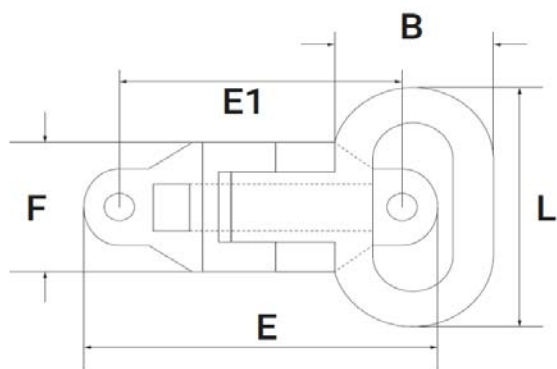

ART. M8244

Gradino pieghevole, AISI 316

Foldable step, aisi 316 / A4

Codice Articolo <i>Item Number</i>	B (mm)	E (mm)	E1 (mm)	F (mm)	L (mm)	 Box	 Master carton	 Pallet
M8244	50	110	90	47,5	85	10	20	800

Attenzione!!! Le dimensioni riportate nelle schede tecniche, possono subire variazioni minime da lotto a lotto e a seconda della produzione.

In particolare, non praticare i fori prima di ricevere il prodotto.

Pay attention!! The dimensions shown in the data sheets are subject to minimal variations (different production line batch).

In particular, do not drill the holes before receiving the product.