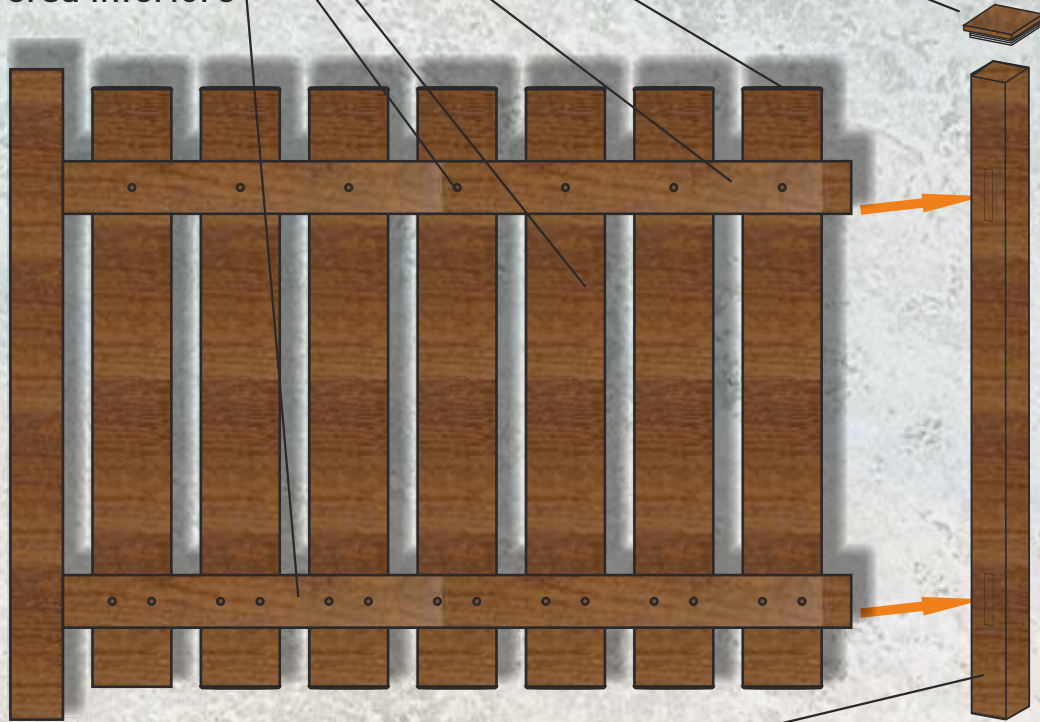

**Art.9901-AL06** Kit specchio  
 nr. 1 tappo 80x80 mm  
 nr. 14 tappi 120x20 mm  
 nr. 1 traversa superiore  
 nr. 7 stecche 120x20 mm  
 nr. 21 viti inox A2 brunate  
 per fissaggio stecche  
 nr. 1 traversa inferiore

Vista posteriore

**Art. 9901-AL01** Piantone iniziale  
**Art. 9901-AL02** Piantone centrale  
**Art. 9901-AL03** Piantone angolare  
**Art. 9901-AL04** Piantone a T  
**Art. 9901-AL05** Piantone quattro lati

Vista frontale