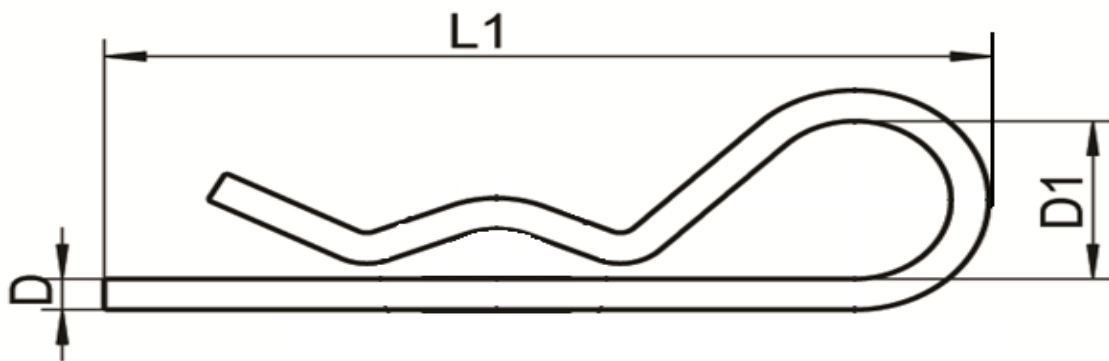

ART. M8377

Copiglie a "R" , aisi 304 / A2

Beta pins, aisi 304 / A2

Codice Articolo Item Number	D (mm)	D1 (mm)	L1 (mm)	 Box	 Master carton	 Pallet
M8377-2-2	2	10	48	100	2000	80000
M8377-2-2.5	2,5	11	54	100	2000	80000
M8377-2-3	3	16	70	100	600	24000
M8377-2-4	4	19	78	100	600	24000
M8377-2-5	5	26	100	50	300	12000
M8377-2-6	6	30	125	50	200	8000