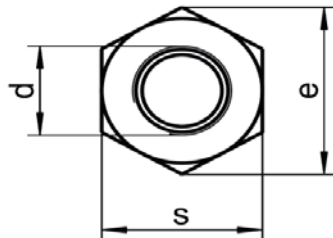

ART. 9300

Dado esagonale di giunzione interamente filettato

ART. 9300

Hexagon coupler nuts with full length thread

Disponibile

Available

Aisi 304 / A2 

Aisi 316 / A4 

s	10	13	17	19	24	30	36	46
e	11,05	14,35	18,9	21,1	26,75	33,53	39,98	51,38
	10	13	17	19	24	30	36	46
l/d	M6	M8	M10	M12	M16	M20	M24	M30
20	 	 	 					
25	 	 	 					
30	 	 	 	 				
35	 	 	 	 				
40	 	 	 	 	 			
50		 	 	 	 	 	 	
60								