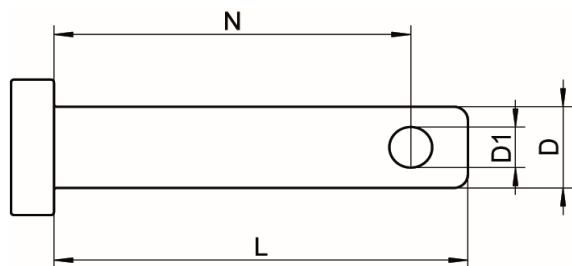

ART. M8144

aisi 316 / A4

Perni per forcelle senza anello

Clevis Pin without ring

Codice Articolo Item Number	D (mm)	D1 (mm)	L (mm)	N (mm)	Box	Master carton	Pallet
M8144-4-4*19	4	2	20	16	5	5000	200000
M8144-4-5*21	5	2,5	21	17	5	3200	128000
M8144-4-6*20	6	2,5	20	16	5	2700	108000
M8144-4-6*25	6	2,5	25	4	5	2000	80000
M8144-4-6*29	6	2,5	29	21	5	2000	80000
M8144-4-6*36	6	2,5	36	32	5	2000	80000
M8144-4-6*45	6	2,5	45	41	5	1400	56000
M8144-4-8*21	8	2,5	21	17	5	1600	64000
M8144-4-8*24	8	3	24	20	5	1600	64000
M8144-4-8*27	8	3	27	23	5	1200	48000
M8144-4-8*32	8	3	32	28	5	1100	44000

Attenzione!!! Le caratteristiche tecniche qui riportate, sono puramente indicative e possono subire variazioni da lotto a lotto, a seconda della produzione.

Pay attention!! The dimensions shown in the data sheets are subject to minimal variations (different production line batch).