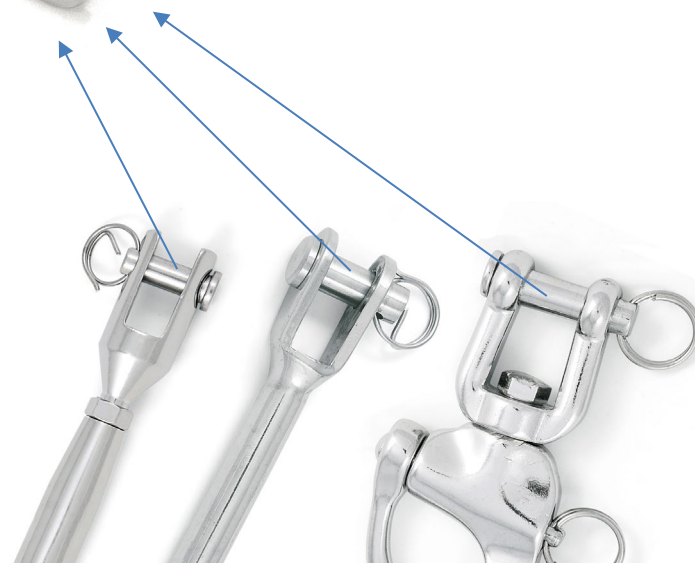

ART. M8144

aisi 316 / A4

Perni per forcelle senza anello

Clevis Pin without ring

Codice Articolo Item Number	D (mm)	D1 (mm)	L (mm)	N (mm)	Box	Master carton	Pallet
M8144-4-4*19	4	2	20	16	5	5000	200000
M8144-4-5*21	5	2,5	21	17	5	3200	128000
M8144-4-6*20	6	2,5	20	16	5	2700	108000
M8144-4-6*25	6	2,5	25	4	5	2000	80000
M8144-4-6*29	6	2,5	29	21	5	2000	80000
M8144-4-6*36	6	2,5	36	32	5	2000	80000
M8144-4-6*45	6	2,5	45	41	5	1400	56000
M8144-4-8*21	8	2,5	21	17	5	1600	64000
M8144-4-8*24	8	3	24	20	5	1600	64000
M8144-4-8*27	8	3	27	23	5	1200	48000
M8144-4-8*32	8	3	32	28	5	1100	44000

Attenzione!!! Le caratteristiche tecniche qui riportate, sono puramente indicative e possono subire variazioni da lotto a lotto, a seconda della produzione.

Pay attention!! The dimensions shown in the data sheets are subject to minimal variations (different production line batch).