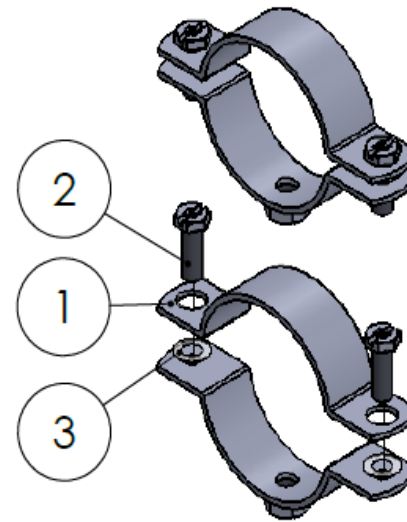

ART. 60

Collari reggitubo rinforzati M8, aisi 304 - A2-W4

Reinforced Pipe Clamp M8, aisi 304 - A2 -W4

3	Washer	Rondella	PVC
2	Screws	Viti	A2-70
1	Band	Banda	AISI 304

Articolo	Ø "	Ø mm	B	weldnut	Box	Master Carton
60-2-38	3/8	18	20x2	M 8	50	300
60-2-12	1/2	22	20x2	M 8	50	250
60-2-34	3/4	28	20x2	M 8	40	200
60-2-1	1"	35	20x2,5	M 8	30	180
60-2-114	1"1/4	40	20x2,5	M 8	30	120
60-2-112	1"1/2	48	20x2,5	M 8	30	90
60-2-2	2"	60	20x2,5	M 8	20	80
60-2-212	2"1/2	75	30x2,5	M 10	10	30
60-2-3	3"	90	30x2,5	M 10	10	20
60-2-4	4"	115	30x2,5	M 10	10	20

last edit 26/11/2024

DRAWING N. 1183