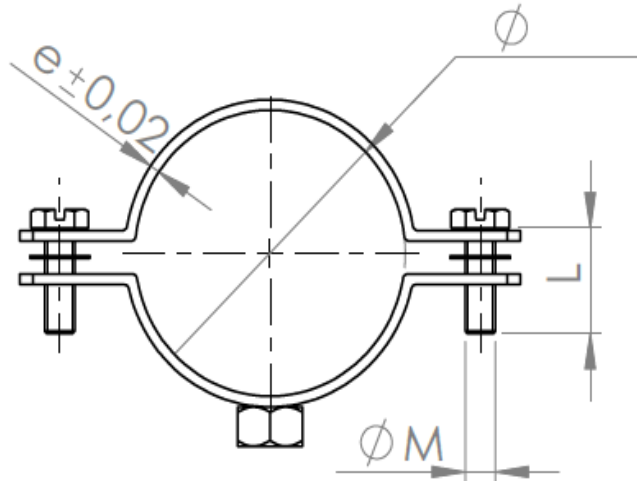

ART. 60

Collari reggitubo rinforzati M8, aisi 304 - A2-W4

Reinforced Pipe Clamp M8, aisi 304 - A2 -W4

3	Washer	Rondella	PVC
2	Screws	Viti	A2-70
1	Band	Banda	AISI 304

Articolo	Ø "	Ø mm	B	weldnut	Box	Master Carton
60-2-38	3/8	18	20x2	M 8	50	300
60-2-12	1/2	22	20x2	M 8	50	250
60-2-34	3/4	28	20x2	M 8	40	200
60-2-1	1"	35	20x2,5	M 8	30	180
60-2-114	1"1/4	40	20x2,5	M 8	30	120
60-2-112	1"1/2	48	20x2,5	M 8	30	90
60-2-2	2"	60	20x2,5	M 8	20	80
60-2-212	2"1/2	75	30x2,5	M 10	10	30
60-2-3	3"	90	30x2,5	M 10	10	20
60-2-4	4"	115	30x2,5	M 10	10	20

last edit 26/11/2024

DRAWING N. 1183