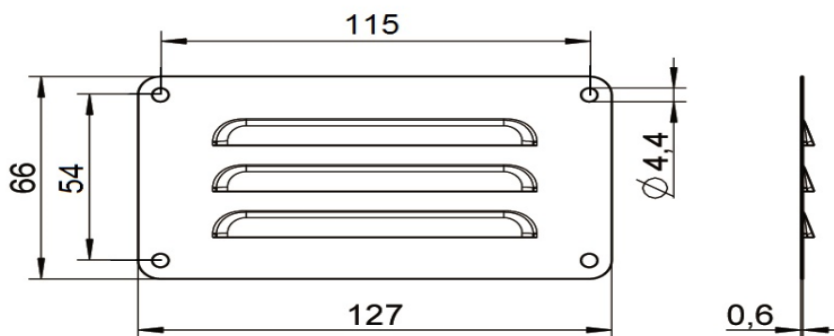

ART. M8057 A

Aeratore tipo A aisi 304 / A2

Louvered vent type A aisi 304 / A2

Codice Articolo <i>Item Number</i>	 Box	 Master carton	 Pallet
M8057-2-A	5	400	16000

Attenzione!!! Le dimensioni riportate nelle schede tecniche, possono subire variazioni minime da lotto a lotto e a seconda della produzione.

In particolare, non praticare i fori prima di ricevere il prodotto.

Pay attention!! The dimensions shown in the data sheets are subject to minimal variations (different production line batch).

In particular, do not drill the holes before receiving the product.