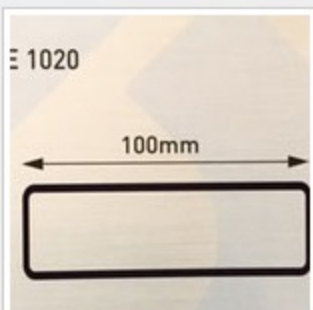

CAMPIONI PROFILI CORRIMANO E PROFILI STECCHE

80X20

100X20

120X20

110X25 con rinforzo centrale

150X25 con rinforzo centrale

SEDE COMMERCIALE:

Via Monte Pastello, 8
37057 San Giovanni Lupatoto (VR)
Tel. 045.8270111
Fax. 045.8270190
info@spinelli-inox.it