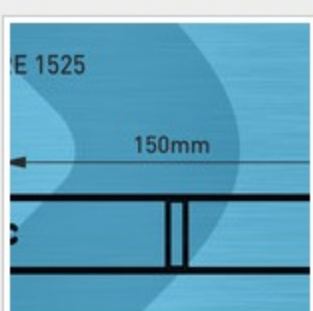

CAMPIONI PROFILI CORRIMANO E PROFILI STECCHE

80X20

100X20

120X20

110X25 con rinforzo centrale

150X25 con rinforzo centrale

SEDE COMMERCIALE:

Via Monte Pastello, 8
37057 San Giovanni Lupatoto (VR)
Tel. 045.8270111
Fax. 045.8270190
info@spinelli-inox.it