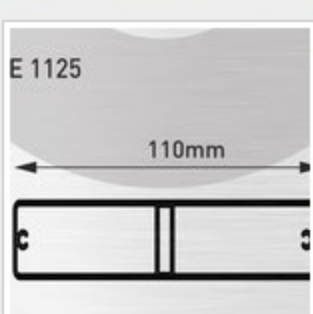

CAMPIONI PROFILI CORRIMANO E PROFILI STECCHE

80X20

100X20

120X20

110X25 con rinforzo centrale

150X25 con rinforzo centrale

SEDE COMMERCIALE:

Via Monte Pastello, 8
37057 San Giovanni Lupatoto (VR)
Tel. 045.8270111
Fax. 045.8270190
info@spinelli-inox.it