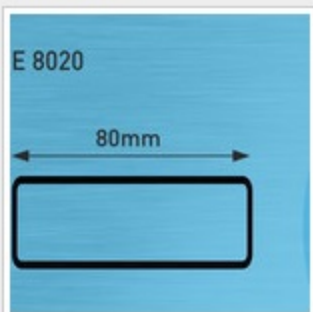

CAMPIONI PROFILI CORRIMANO E PROFILI STECCHE

80X20

100X20

120X20

110X25 con rinforzo centrale

150X25 con rinforzo centrale

SEDE COMMERCIALE:

Via Monte Pastello, 8
37057 San Giovanni Lupatoto (VR)
Tel. 045.8270111
Fax. 045.8270190
info@spinelli-inox.it