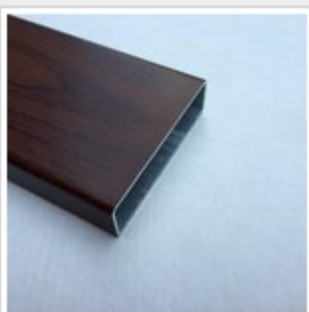

CAMPIONI PROFILI CORRIMANO E PROFILI STECCHE

80X20

100X20

120X20

110X25 con rinforzo centrale

150X25 con rinforzo centrale

SEDE COMMERCIALE:

Via Monte Pastello, 8
37057 San Giovanni Lupatoto (VR)
Tel. 045.8270111
Fax. 045.8270190
info@spinelli-inox.it