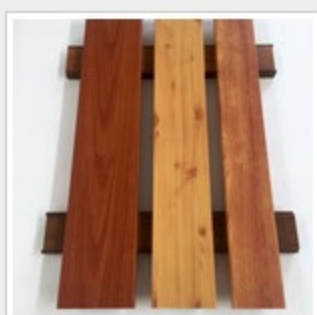

CAMPIONI PROFILI CORRIMANO E PROFILI STECCHE

80X20

100X20

120X20

110X25 con rinforzo centrale

150X25 con rinforzo centrale

SEDE COMMERCIALE:

Via Monte Pastello, 8
37057 San Giovanni Lupatoto (VR)
Tel. 045.8270111
Fax. 045.8270190
info@spinelli-inox.it