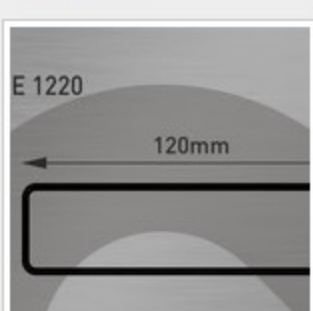

CAMPIONI PROFILI CORRIMANO E PROFILI STECCHE

80X20

100X20

120X20

110X25 con rinforzo centrale

150X25 con rinforzo centrale

SEDE COMMERCIALE:

Via Monte Pastello, 8
37057 San Giovanni Lupatoto (VR)
Tel. 045.8270111
Fax. 045.8270190
info@spinelli-inox.it