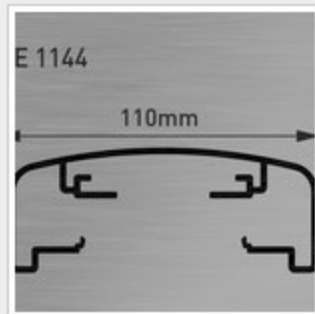

CORRIMANO 110X44

CORRIMANO 140X44

CORRIMANO 70X55

SEDE COMMERCIALE:

Via Monte Pastello, 8
37057 San Giovanni Lupatoto (VR)
Tel. 045.8270111
Fax. 045.8270190
info@spinelli-inox.it

SEDE LEGALE:

Via Enzenberg, 12
39018 Terlano (BZ)