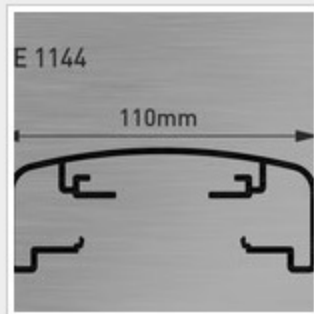

CORRIMANO 110X44

CORRIMANO 140X44

CORRIMANO 70X55

SEDE COMMERCIALE:

Via Monte Pastello, 8
37057 San Giovanni Lupatoto (VR)
Tel. 045.8270111
Fax. 045.8270190
info@spinelli-inox.it

SEDE LEGALE:

Via Enzenberg, 12
39018 Terlano (BZ)