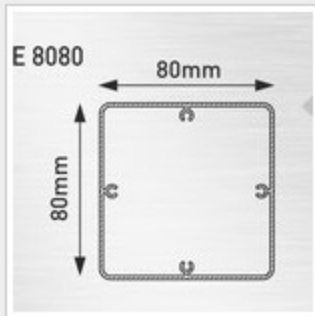

PIANTONE 80X80

SEDE COMMERCIALE:

Via Monte Pastello, 8
37057 San Giovanni Lupatoto (VR)
Tel. 045.8270111
Fax. 045.8270190
info@spinelli-inox.it

SEDE LEGALE:

Via Enzenberg, 12
39018 Terlano (BZ)

WWW.SPINELLI-INOX.IT