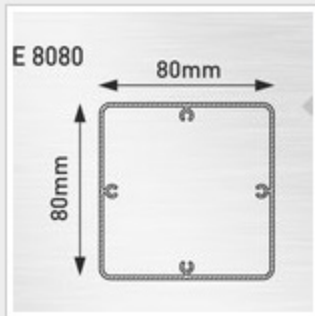

## PIANTONE 80X80

**SEDE COMMERCIALE:**

Via Monte Pastello, 8  
37057 San Giovanni Lupatoto (VR)  
Tel. 045.8270111  
Fax. 045.8270190  
info@spinelli-inox.it

**SEDE LEGALE:**

Via Enzenberg, 12  
39018 Terlano (BZ)