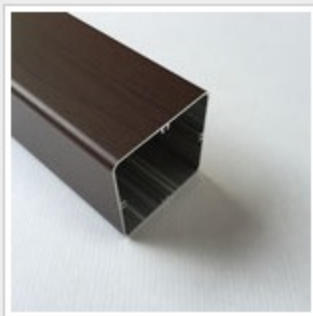

## PIANTONE 80X80

**SEDE COMMERCIALE:**

Via Monte Pastello, 8  
37057 San Giovanni Lupatoto (VR)  
Tel. 045.8270111  
Fax. 045.8270190  
info@spinelli-inox.it

**SEDE LEGALE:**

Via Enzenberg, 12  
39018 Terlano (BZ)