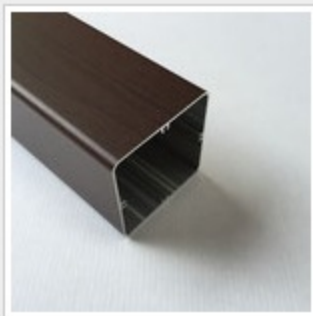

PIANTONE 80X80

SEDE COMMERCIALE:

Via Monte Pastello, 8
37057 San Giovanni Lupatoto (VR)
Tel. 045.8270111
Fax. 045.8270190
info@spinelli-inox.it

SEDE LEGALE:

Via Enzenberg, 12
39018 Terlano (BZ)

WWW.SPINELLI-INOX.IT