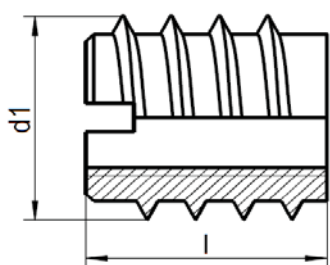

Art. 9280 sim. DIN 7965

Inserti filettati per legno tipo B

Art. 9280 sim. DIN 7965

Screwed inserts type B

Disponibile

 Aisi 303 / A1

Available

l	10	12	15	18	25	30
d1	8	10	12	16	18,5	22
d	M4	M5	M6	M8	M10	M12